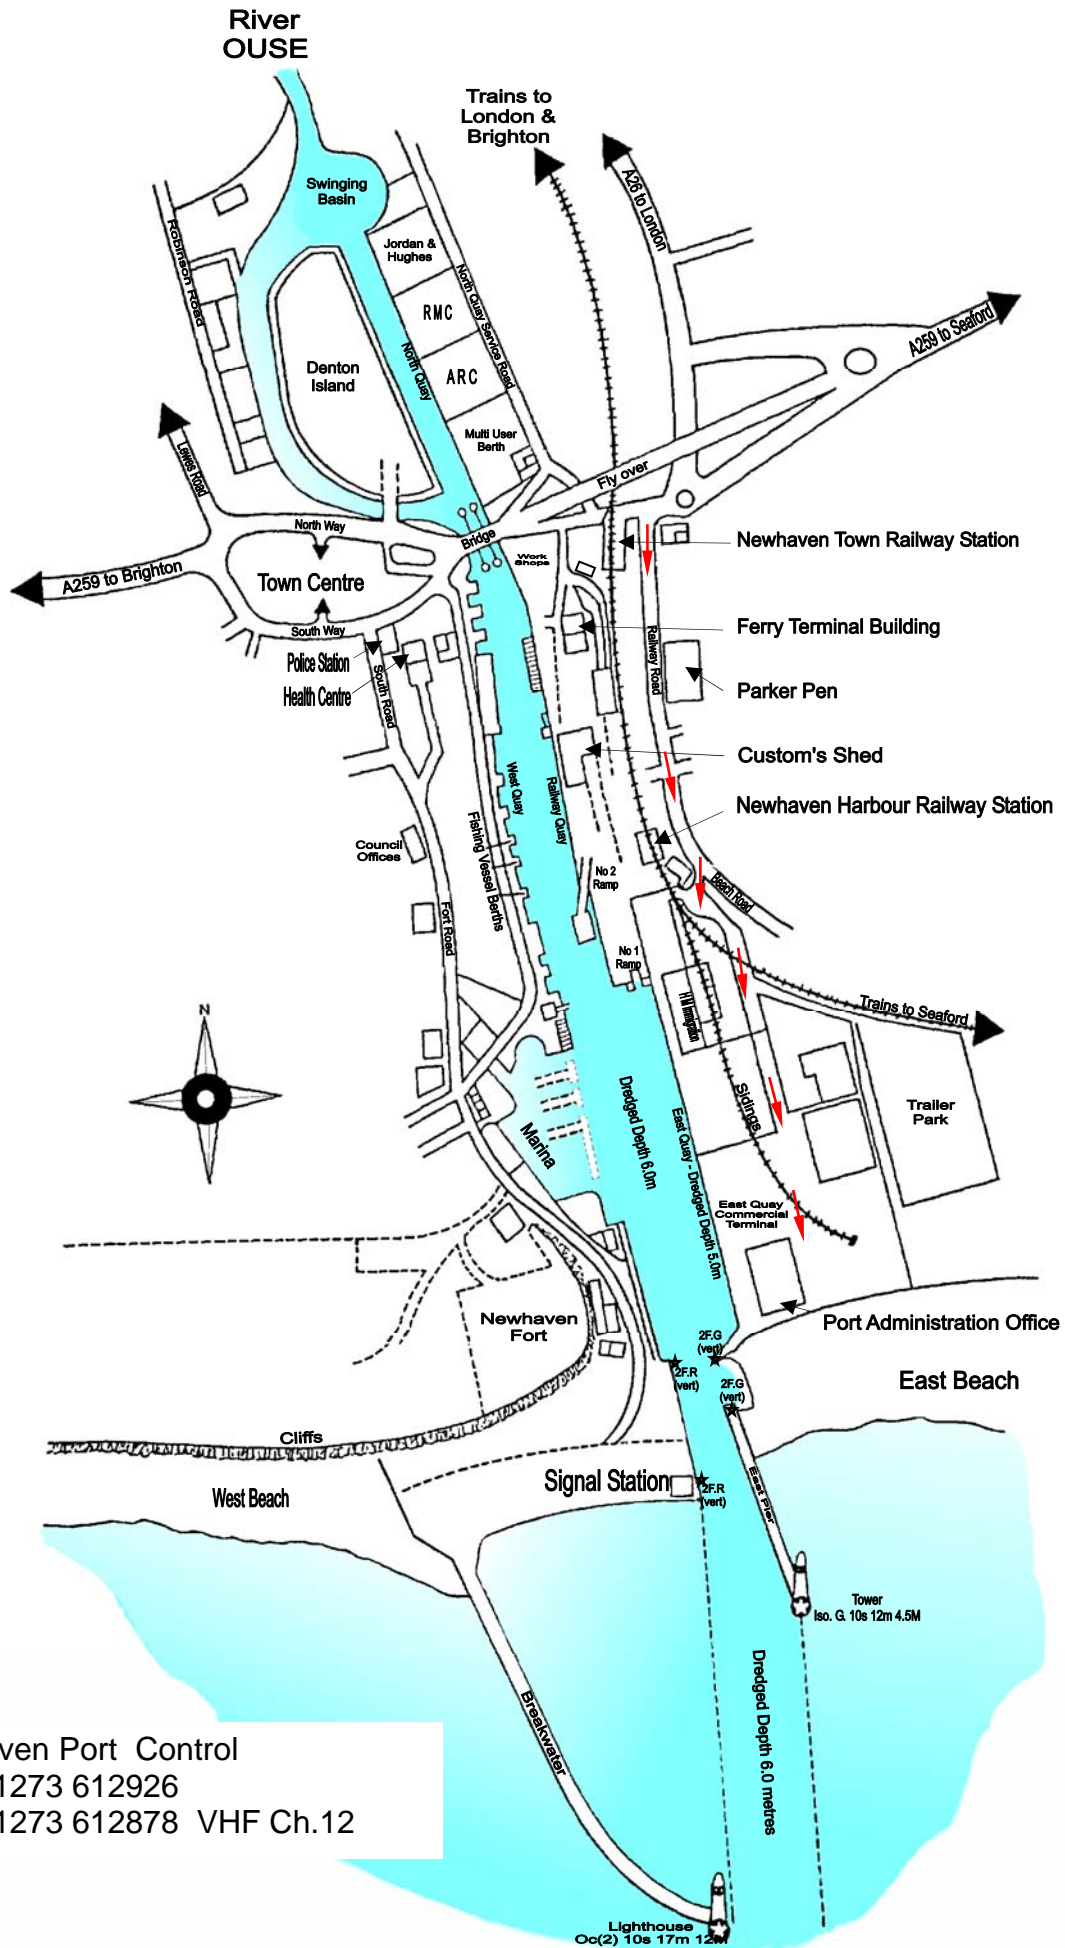

# NEWHAVEN HARBOUR

Newhaven Port Control  
 Tel: 01273 612926  
 Fax: 01273 612878 VHF Ch.12